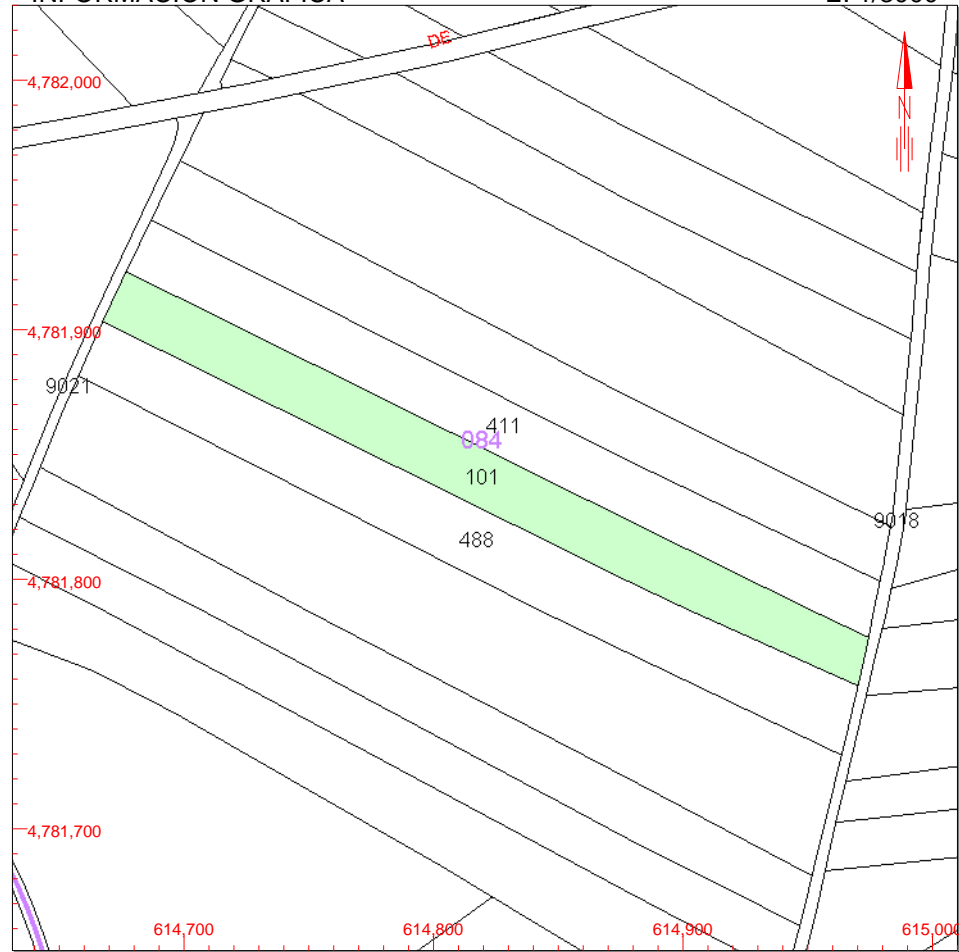

CONSULTA DESCRIPTIVA Y GRÁFICA DE DATOS CATASTRALES BIENES INMUEBLES DE NATURALEZA RÚSTICA

Municipio de COSPEITO Provincia de LUGO

REFERENCIA CATASTRAL DEL INMUEBLE
27015A084001010000SH

DATOS DEL INMUEBLE

LOCALIZACIÓN

Polígono 84 Parcela 101

CADABAL. COSPEITO [LUGO]

USO LOCAL PRINCIPAL

Agrario [Pinar maderable 01]

AÑO CONSTRUCCIÓN

--

COEFICIENTE DE PARTICIPACIÓN

100,000000

SUPERFICIE CONSTRUIDA [m²]

--

DATOS DE LA FINCA A LA QUE PERTENECE EL INMUEBLE

SITUACIÓN

Polígono 84 Parcela 101

CADABAL. COSPEITO [LUGO]

SUPERFICIE CONSTRUIDA [m²]

--

SUPERFICIE GRÁFICA PARCELA [m²]

7.091

TIPO DE FINCA

--

INFORMACIÓN GRÁFICA

E: 1/3000

Este documento no es una certificación catastral, pero sus datos pueden ser verificados a través del 'Acceso a datos catastrales no protegidos' de la SEC.

615,000 Coordenadas U.T.M. Huso 29 ETRS89

- Límite de Manzana
- Límite de Parcela
- Límite de Construcciones
- Mobiliario y aceras
- Límite zona verde
- Hidrografía

Jueves , 6 de Octubre de 2016